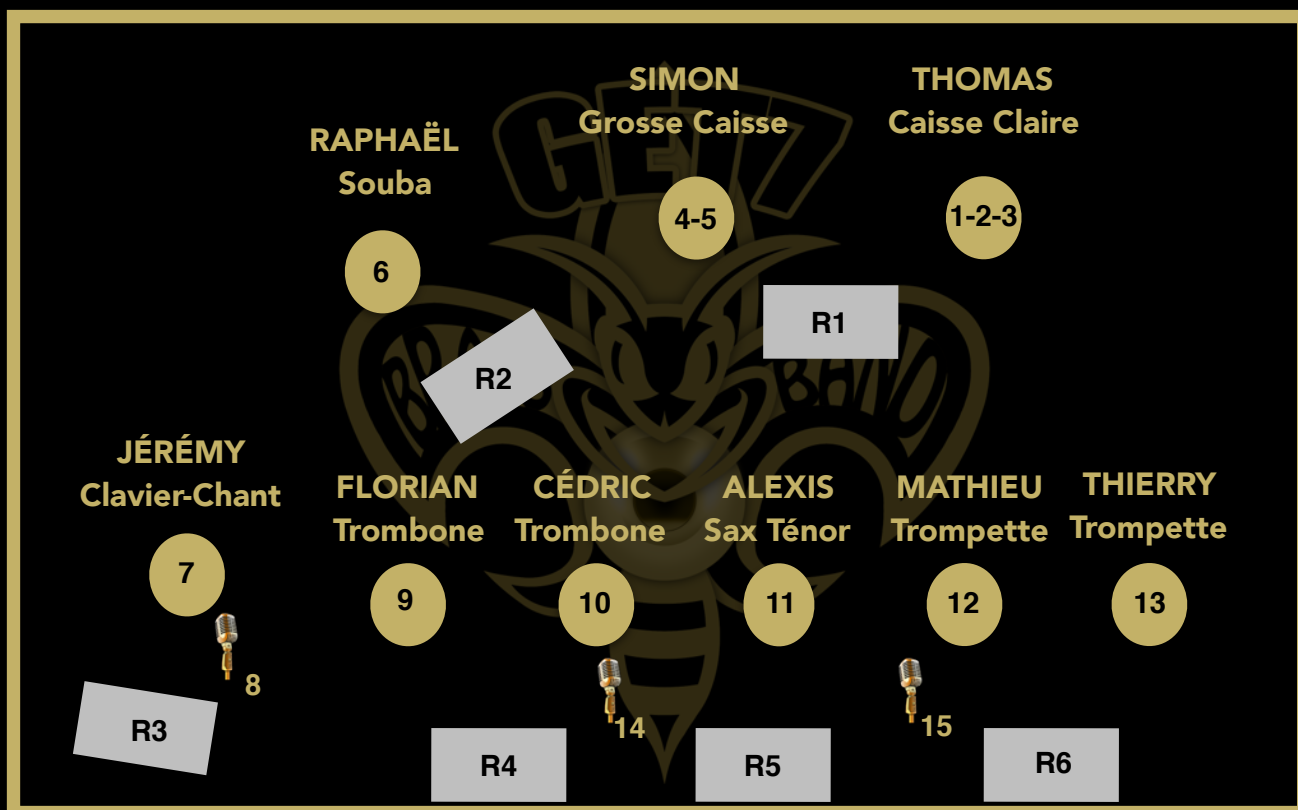

## GET7 BRASS BAND

PATCH	DÉSIGNATION	MATÉRIELS DIVERS	MICRO - LIGNE
1	Caisse Claire	Grand pied perche	micro Caisse Claire (fourni)
2	Charleston , Cymbale	Grand pied perche	micro overhead (fourni)
3	Roland Octapad (tablette électronique)		D.I
4	Grosse Caisse	Petit pied perche GC	micro Grosse Caisse (fourni)
5	Cloche , cymbale	Grand pied perche	micro overhead (fourni)
6	Soubassophone		DPA 4099 HF ou SHURE beta 58
7	Clavier Roland AX-Synth	Grand pied perche	D.I
8	Chant	Grand pied perche	SHURE SM 58 (fourni)
9	Trombone		SHURE beta 58 (fourni)
10	Trombone		SHURE beta 58 (fourni)
11	Sax Ténor		SHURE beta 58 (fourni)
12	Trompette		DPA 4099 HF ou SHURE beta 58
13	Trompette		DPA 4099 HF ou SHURE beta 58
14	Choeur (voix)	Grand pied perche	SHURE SM 58
15	Choeur (voix)	Grand pied perche	SHURE SM 58

CATERING : Assortiment de Sandwich , Assortiment de Fruits Frais , Boissons fraîches (Coca, Jus de Fruits, eau minérale)

SUR SCENE : 20 petites bouteilles d'eau minérale